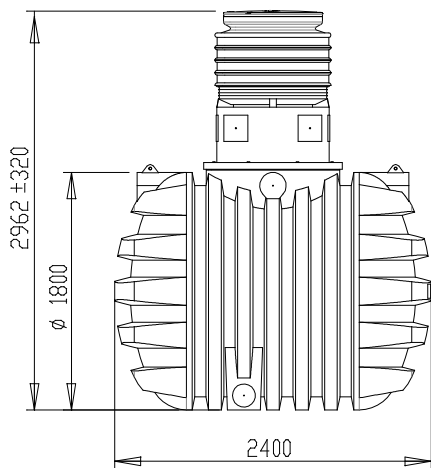

Poklop 3 varianty

Teleskopický nástavec

Tělo nádrže

4500L

6000L

Legenda

1. Výška nádrže bez poklopu

2. Standardní výška "A" - odtoku (přepadu)

"B" - odvod z interního filtru

"C" - odvod z interního filtru

Čistěves 69, 503 15 Nechanice
tel: 773 659 600
www.azzahrada.cz www.irriga.cz

VÝKRES: Podzemní samonosná aku nádrž o kapacitě 3.000, 4.500 a 6.000l