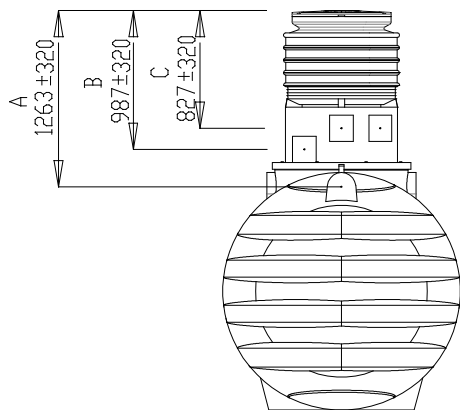

Poklop 3 varianty

Teleskopický nástavec

Tělo nádrže

4500L

6000L

Legenda

1. Výška nádrže bez poklopu

2. Standardní výška "A" - odtoku (přepadu)

"B" - odvod z interního filtru

"C" - odvod z interního filtru

Čistěves 69, 503 15 Nechanice
tel: 773 659 600
www.azzahrada.cz www.irriga.cz

VÝKRES: Podzemní samonosná aku nádrž o kapacitě 3.000, 4.500 a 6.000l