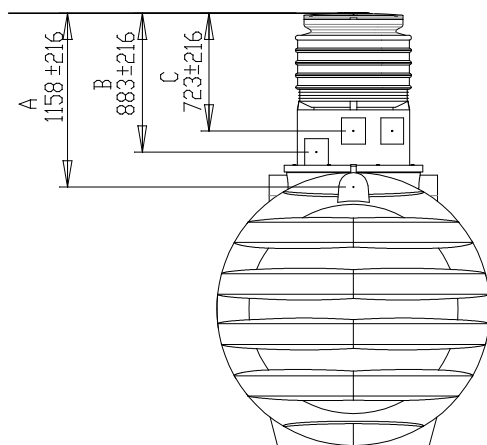

Poklop 3 varianty

Teleskopický nástavec

Tělo nádrže

4500L

6000L

Legenda

1. Výška nádrže bez poklopu

2. Standardní výška "A" - odtoku (přepadu)

"B" - odvod z interního filtru

"C" - odvod z interního filtru

Čistěves 69, 503 15 Nechanice
tel: 773 659 600
www.azzahrada.cz www.irriga.cz

VÝKRES: Podzemní samonosná aku nádrž o kapacitě 3.000, 4.500 a 6.000l