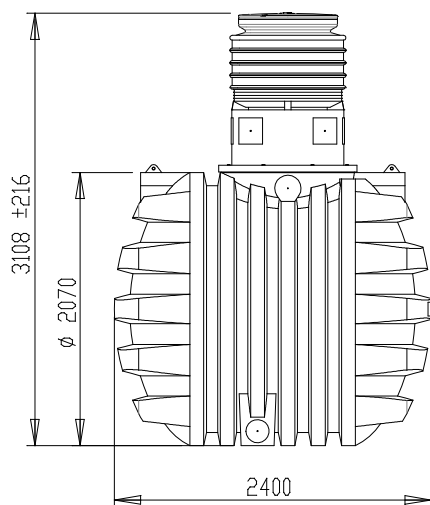

Poklop 3 varianty

Teleskopický nástavec

Tělo nádrže

4500L

6000L

Legenda

1. Výška nádrže bez poklopu

2. Standardní výška "A" - odtoku (přepadu)

"B" - odvod z interního filtru

"C" - odvod z interního filtru

Čistěves 69, 503 15 Nechanice
tel: 773 659 600
www.azzahrada.cz www.irriga.cz

VÝKRES: Podzemní samonosná aku nádrž o kapacitě 3.000, 4.500 a 6.000l